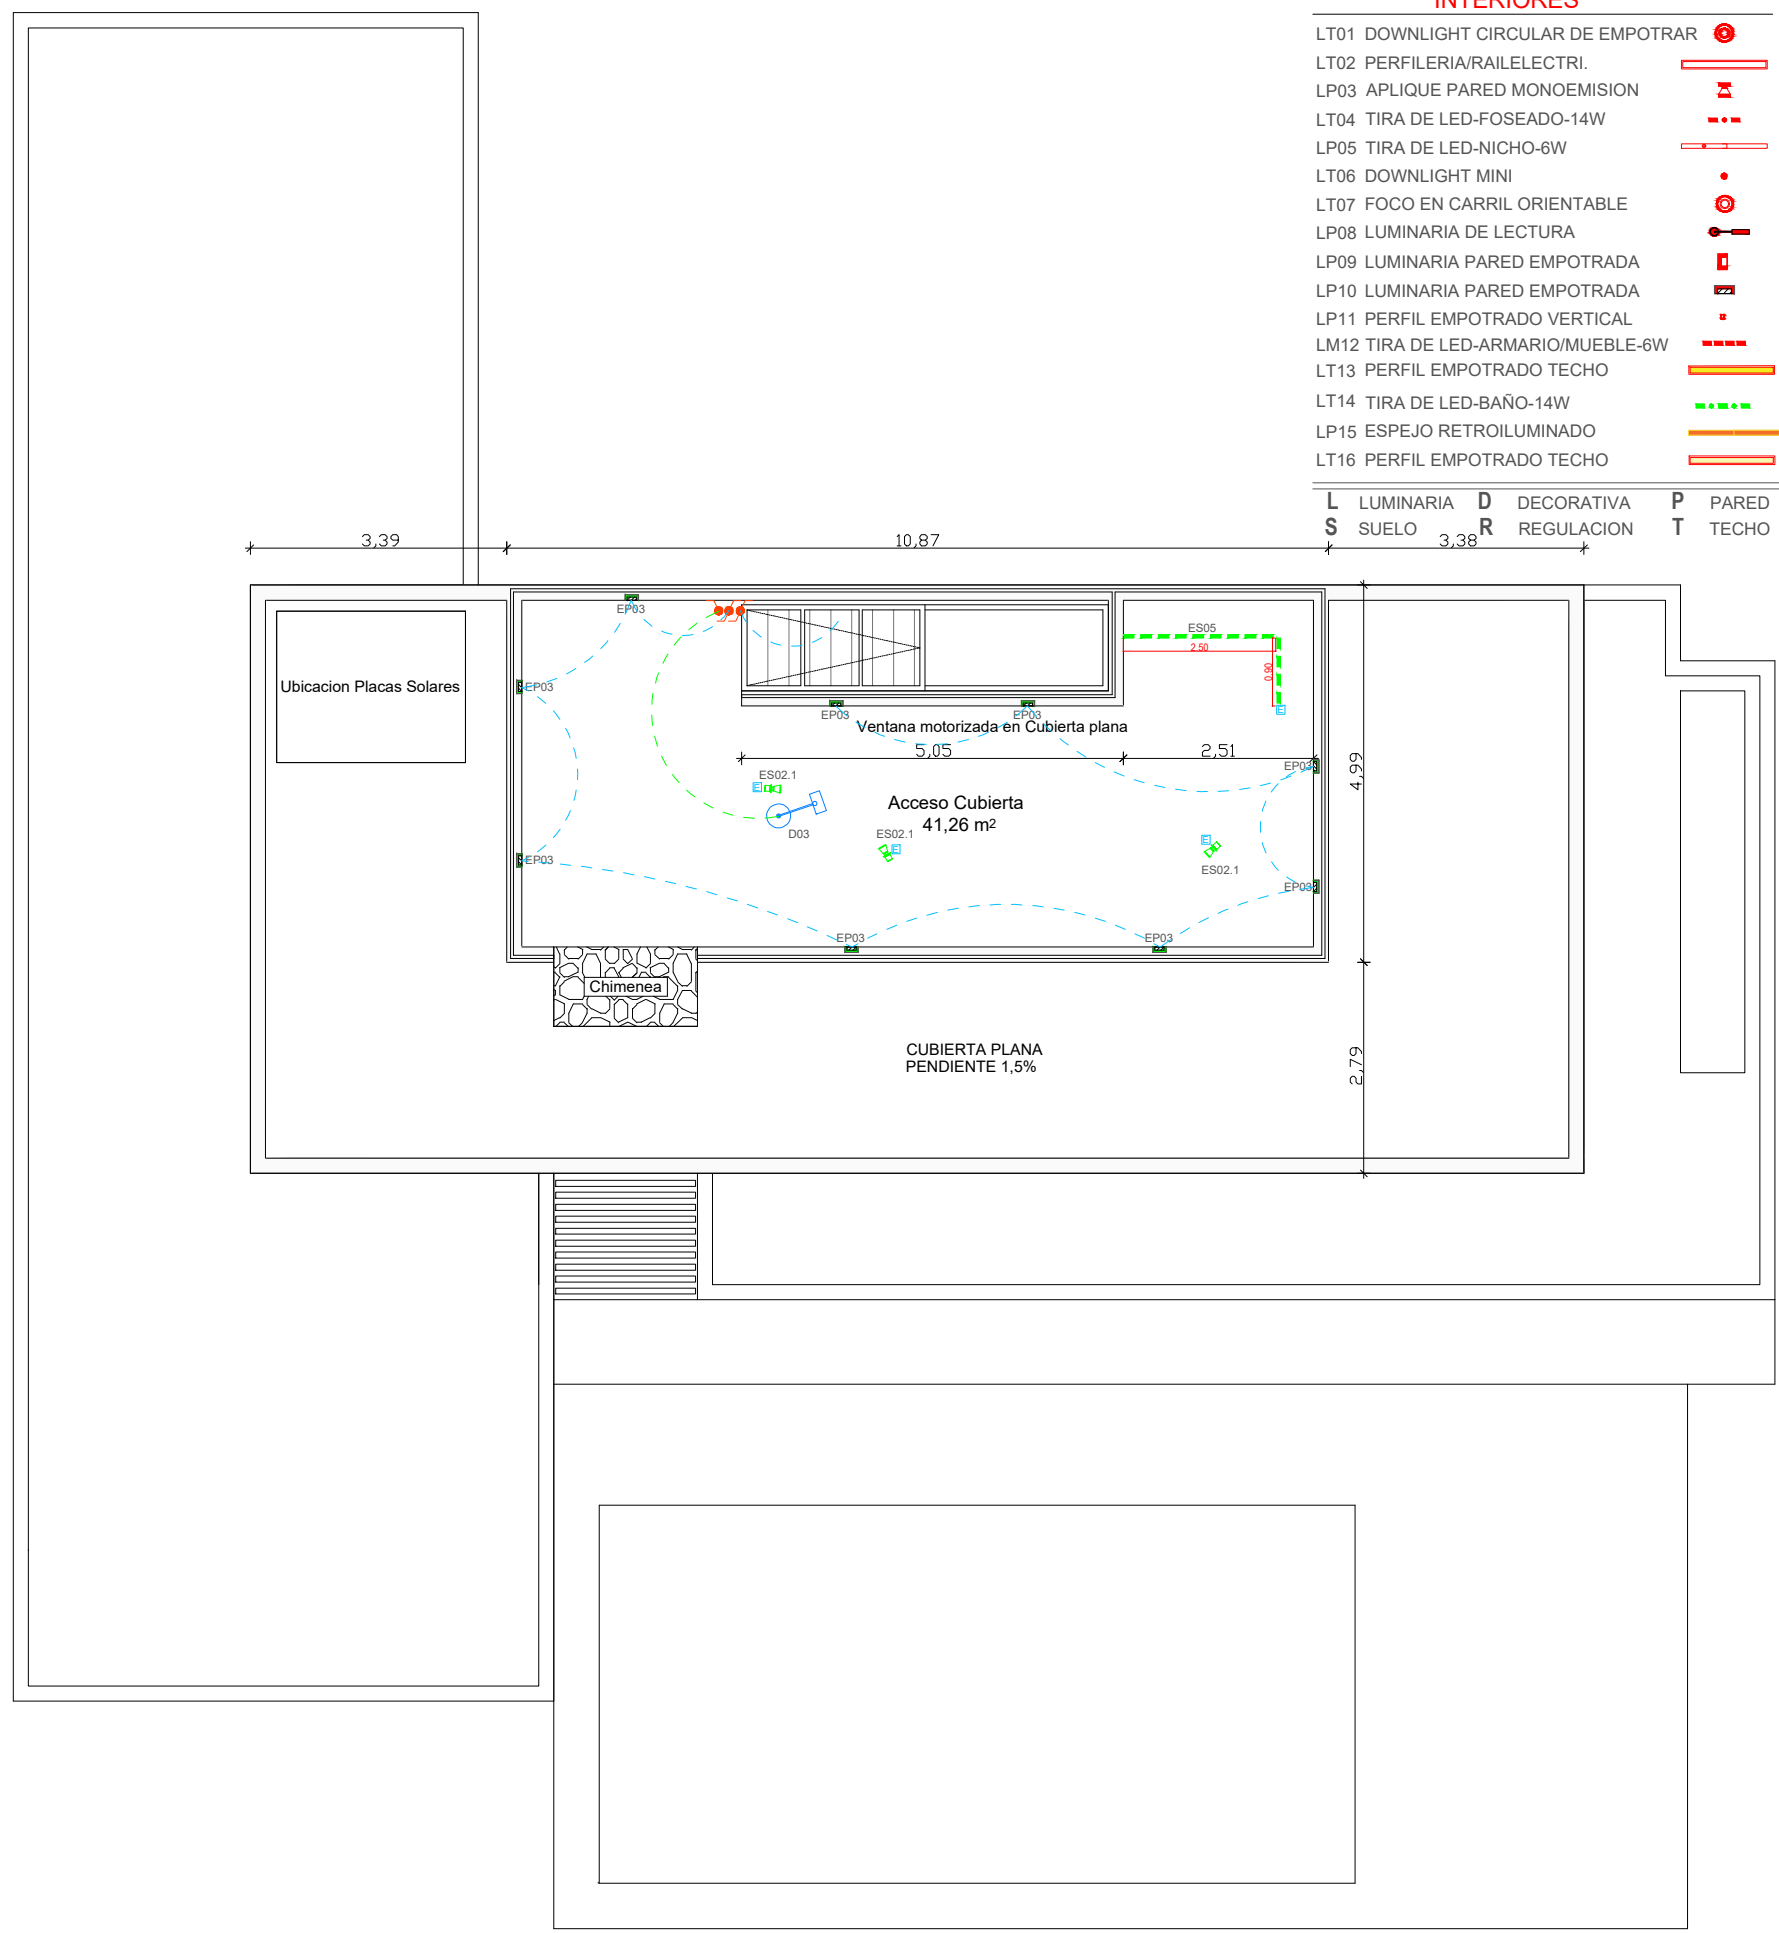

INTERIORES

- LT01 DOWNLIGHT CIRCULAR DE EMPOTRAR 
- LT02 PERFLERIA/RAILELECTRI. 
- LP03 APLIQUE PARED MONOEMISION 
- LT04 TIRA DE LED-FOSEADO-14W 
- LP05 TIRA DE LED-NICHO-6W 
- LT06 DOWNLIGHT MINI 
- LT07 FOCO EN CARRIL ORIENTABLE 
- LP08 LUMINARIA DE LECTURA 
- LP09 LUMINARIA PARED EMPOTRADA 
- LP10 LUMINARIA PARED EMPOTRADA 
- LP11 PERFIL EMPOTRADO VERTICAL 
- LM12 TIRA DE LED-ARMARIO/MUEBLE-6W 
- LT13 PERFIL EMPOTRADO TECHO 
- LT14 TIRA DE LED-BAÑO-14W 
- LP15 ESPEJO RETROILUMINADO 
- LT16 PERFIL EMPOTRADO TECHO 

EXTERIORES

- ES01 LUMINARIA IP EMPOTRABLE DE SUELO REDONDO 
- ES02 PROYECTOR // PIQUETA IP 
- EP03 LUMINARIA PARED IP EMPOTRADA 
- ET04 PERFIL+TIRA LED EMPOTRADA TECHO-IP67 
- ES05 TIRA LED ESCALERAS-6W 
- EP06 APLIQUE PARED IP DE SUPERFICIE 

DECORATIVO

- D01 LUMINARIA DECORATIVA PIE 
- D02 LUMINARIA DECORATIVA SUSPENDIDA 
- D03 LUMINARIA DECORATIVA PIE 

-  - Enchufe
-  - Enchufe estanco
-  - Interruptor
-  - Conmutador

L LUMINARIA D DECORATIVA P PARED M MUEBLE
S SUELO 3,38 R REGULACION T TECHO